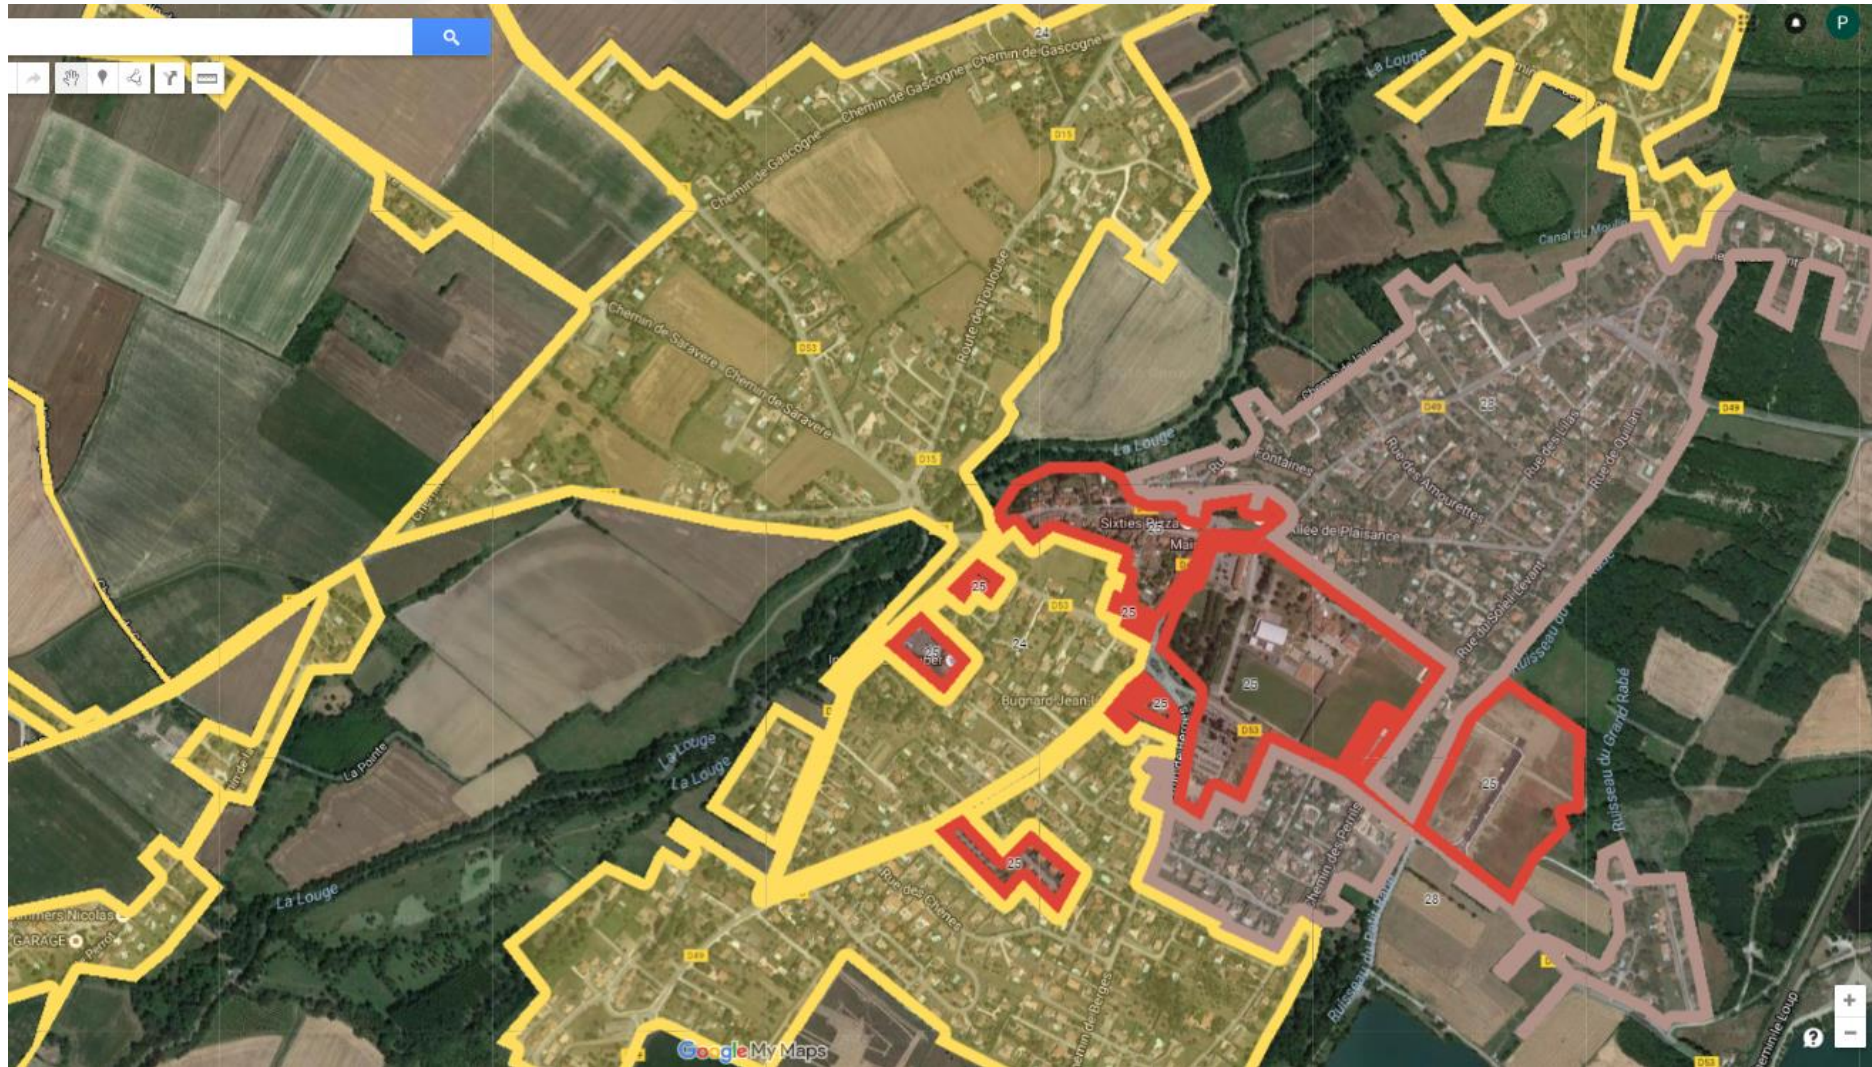

**Collecte déchets
ménagers
LAVERNOSE-LACASSE
A partir du 17 octobre
2016**

Date

ENVIRONNEMENT

Zonage global

- **Zone Jaune:**
Lundi
- **Zone Marron:**
Jeudi
- **Zone Rouge:**
Lundi et Jeudi
- La collecte sélective reste le vendredi

Zoom sur la partie centrale

Document d'information

NOUVEAU A partir du 17 octobre !

A partir du 17 octobre 2016, la fréquence de collecte de vos ordures ménagères évolue et passe à une fois par semaine.

Pour votre foyer, le seul jour de ramassage des ordures ménagères est désormais le :