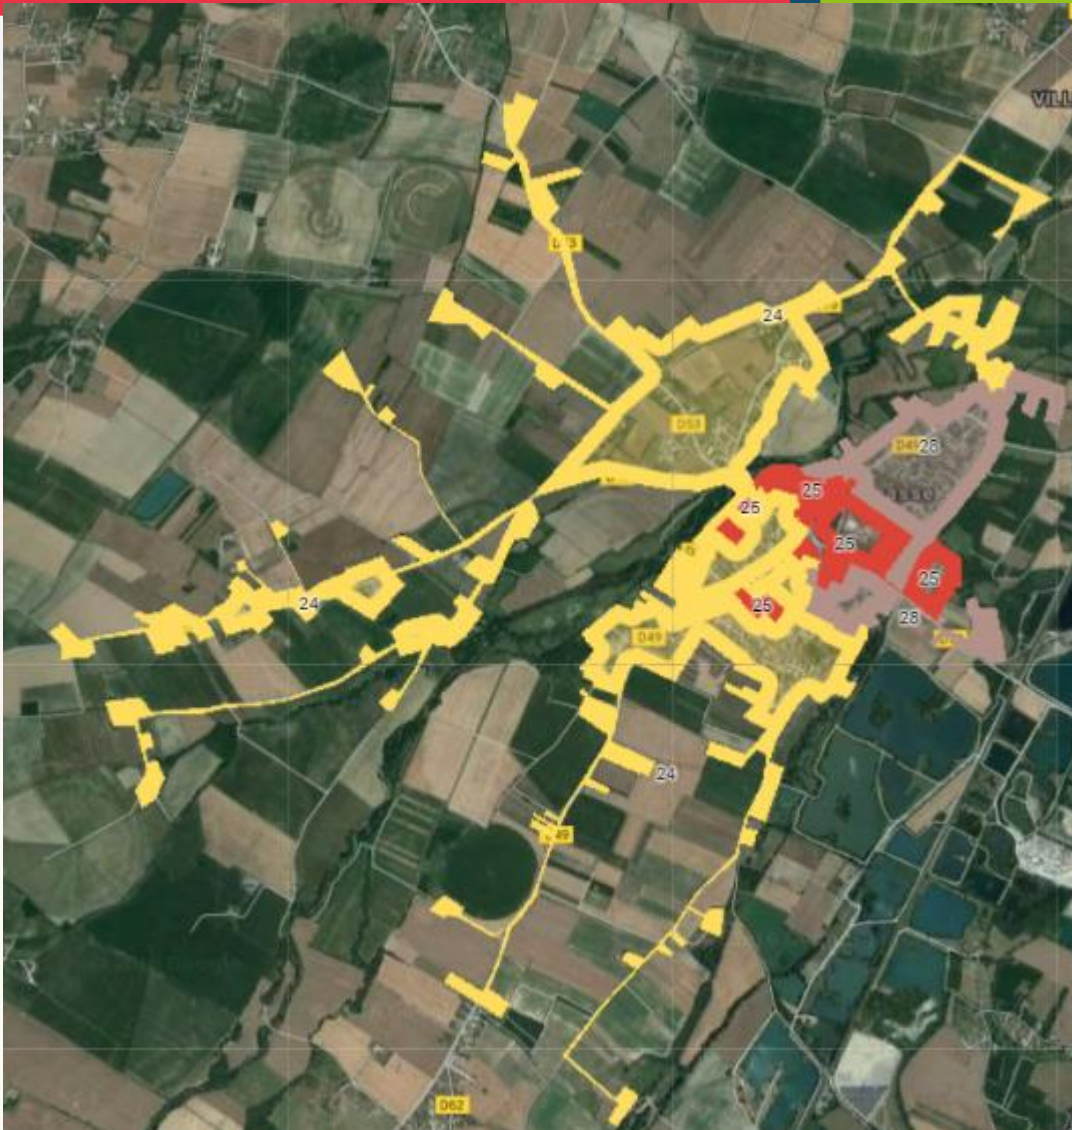

**Collecte déchets
ménagers
LAVERNOSE-LACASSE
A partir du 17 octobre
2016**

Date

ENVIRONNEMENT

Zonage global

- **Zone Jaune:**
Lundi
- **Zone Marron:**
Jeudi
- **Zone Rouge:**
Lundi et Jeudi
- La collecte sélective reste le vendredi

Zoom sur la partie centrale

Document d'information

NOUVEAU A partir du 17 octobre !

A partir du 17 octobre 2016, la fréquence de collecte de vos ordures ménagères évolue et passe à une fois par semaine.

Pour votre foyer, le seul jour de ramassage des ordures ménagères est désormais le :

Lundi

Sortez votre conteneur Le dimanche soir
Pour les jours fériés, un calendrier de rattrapage sera diffusé.

Votre jour de ramassage des déchets recyclables est désormais le :

Vendredi

Sortez votre sac ou bac jaune Le jeudi soir

À noter ! Pas de rattrapage de collecte en cas de jours fériés.

Votre bac correspond-t-il à votre besoin ?
(Le volume est indiqué au niveau de la collerette de votre bac)

Nombre de personnes occupant le foyer	Volume du bac correspondant (en litre)
1 à 2 personnes	120 L
3 à 5 personnes	240 L
6 personnes et plus	340 L